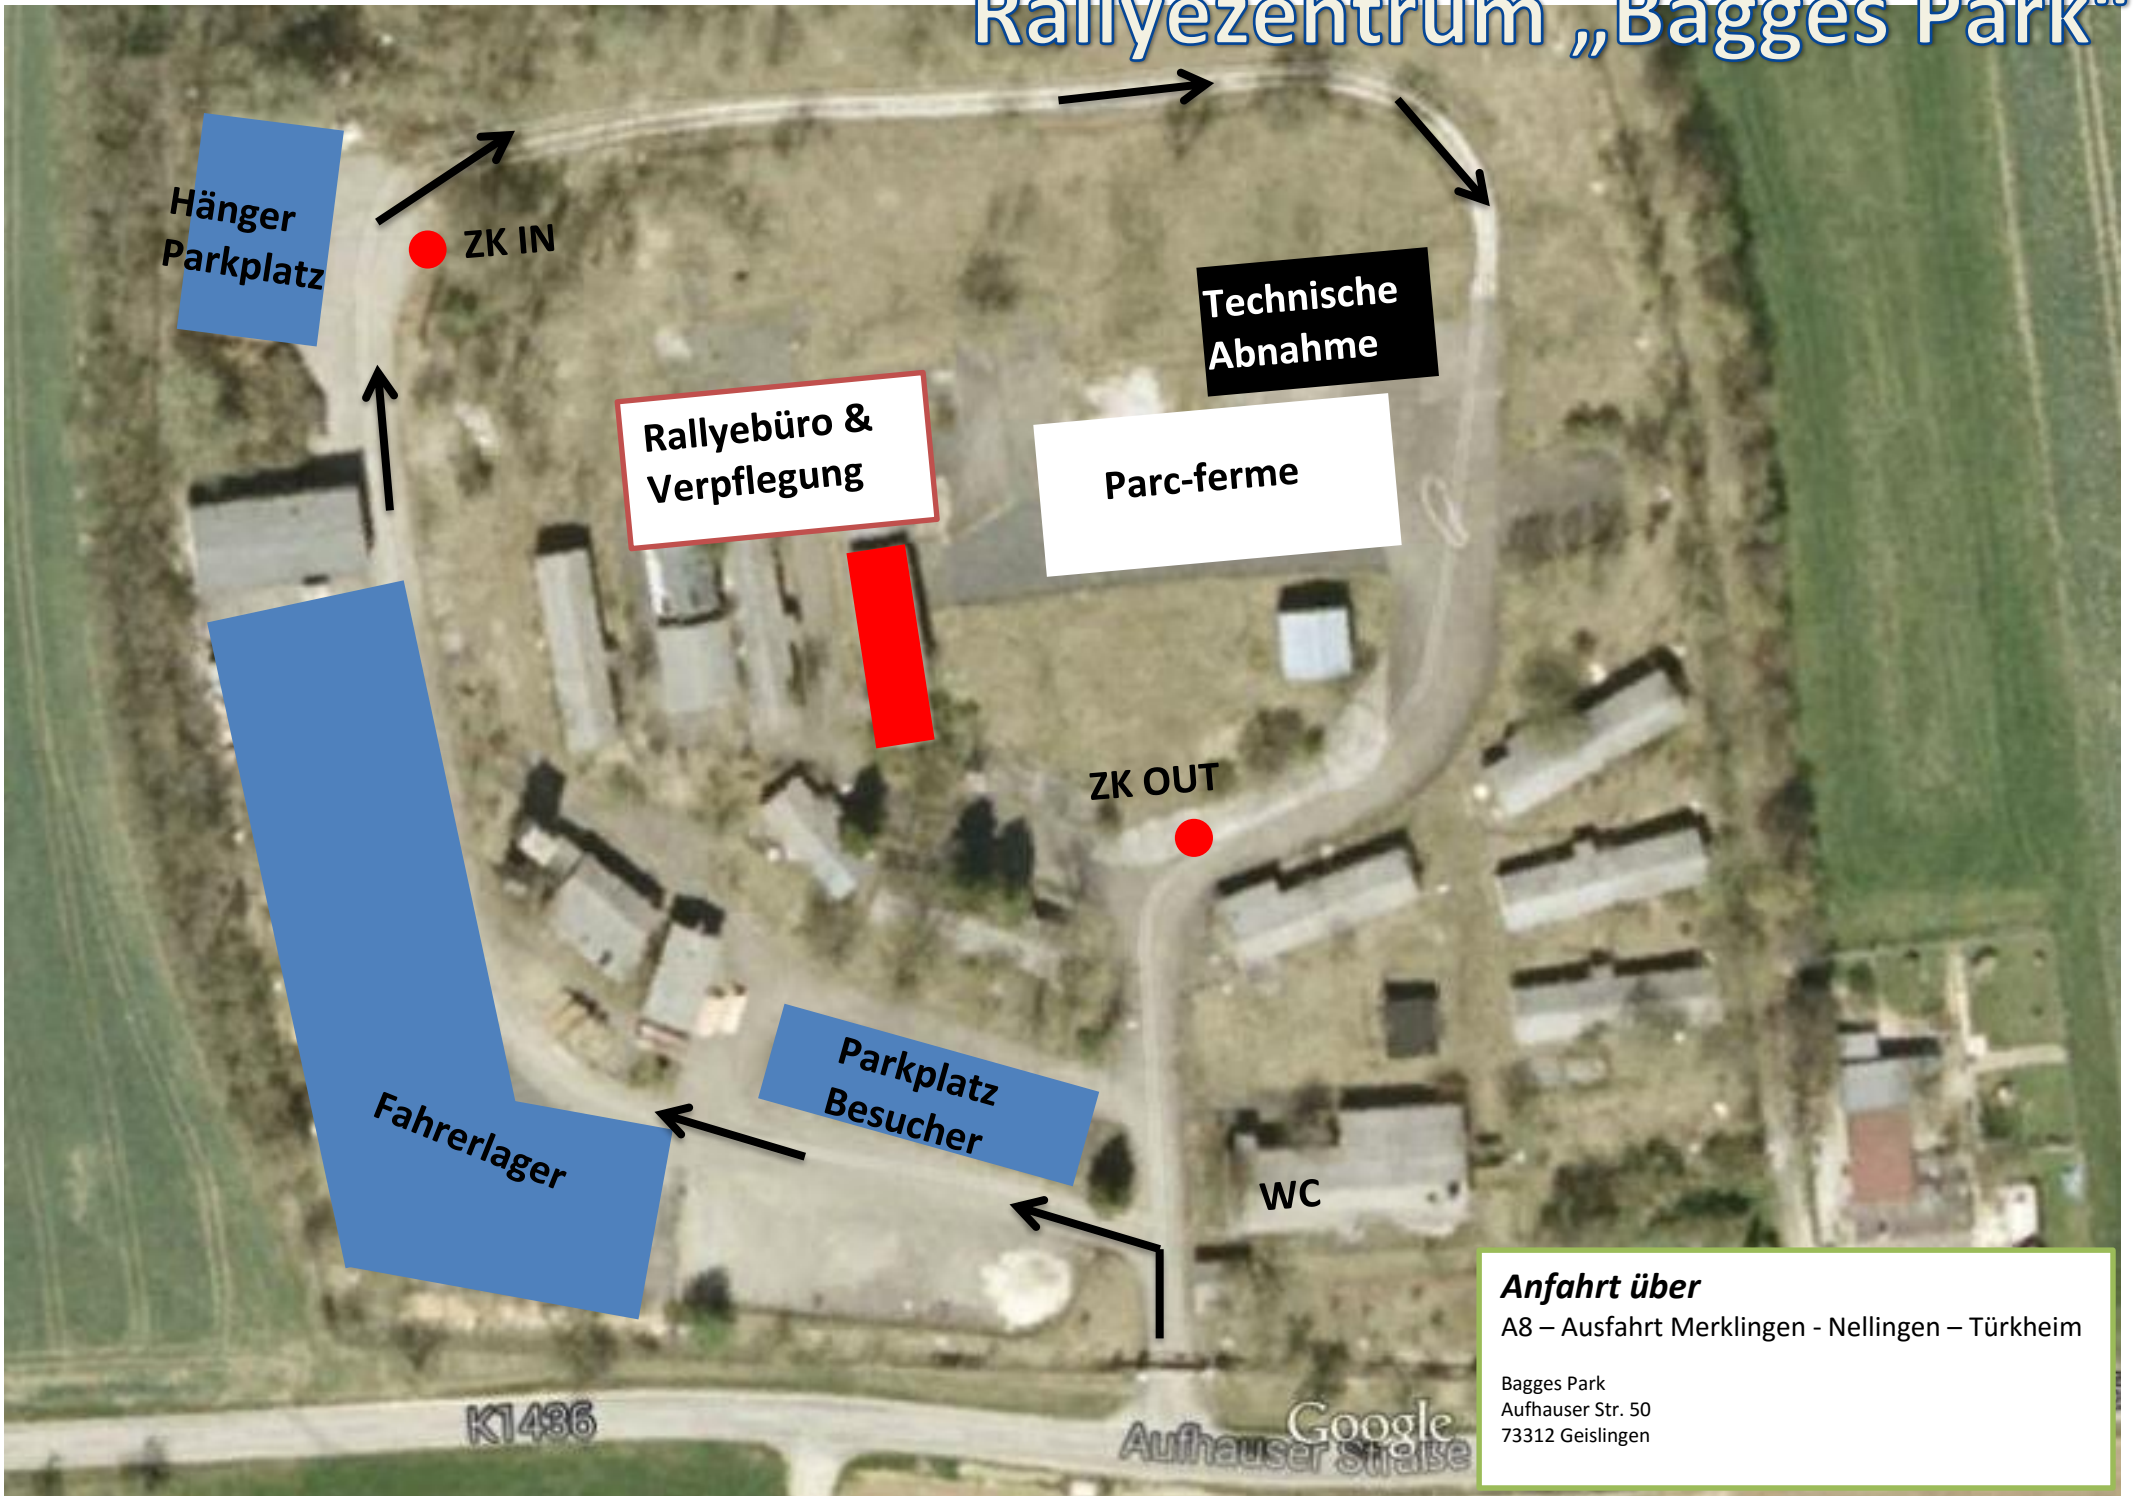

# Rallyezentrum „Bagges Park“

**Anfahrt über**  
A8 – Ausfahrt Merklingen - Nellingen – Türkheim  
Bagges Park  
Aufhauser Str. 50  
73312 Geislingen